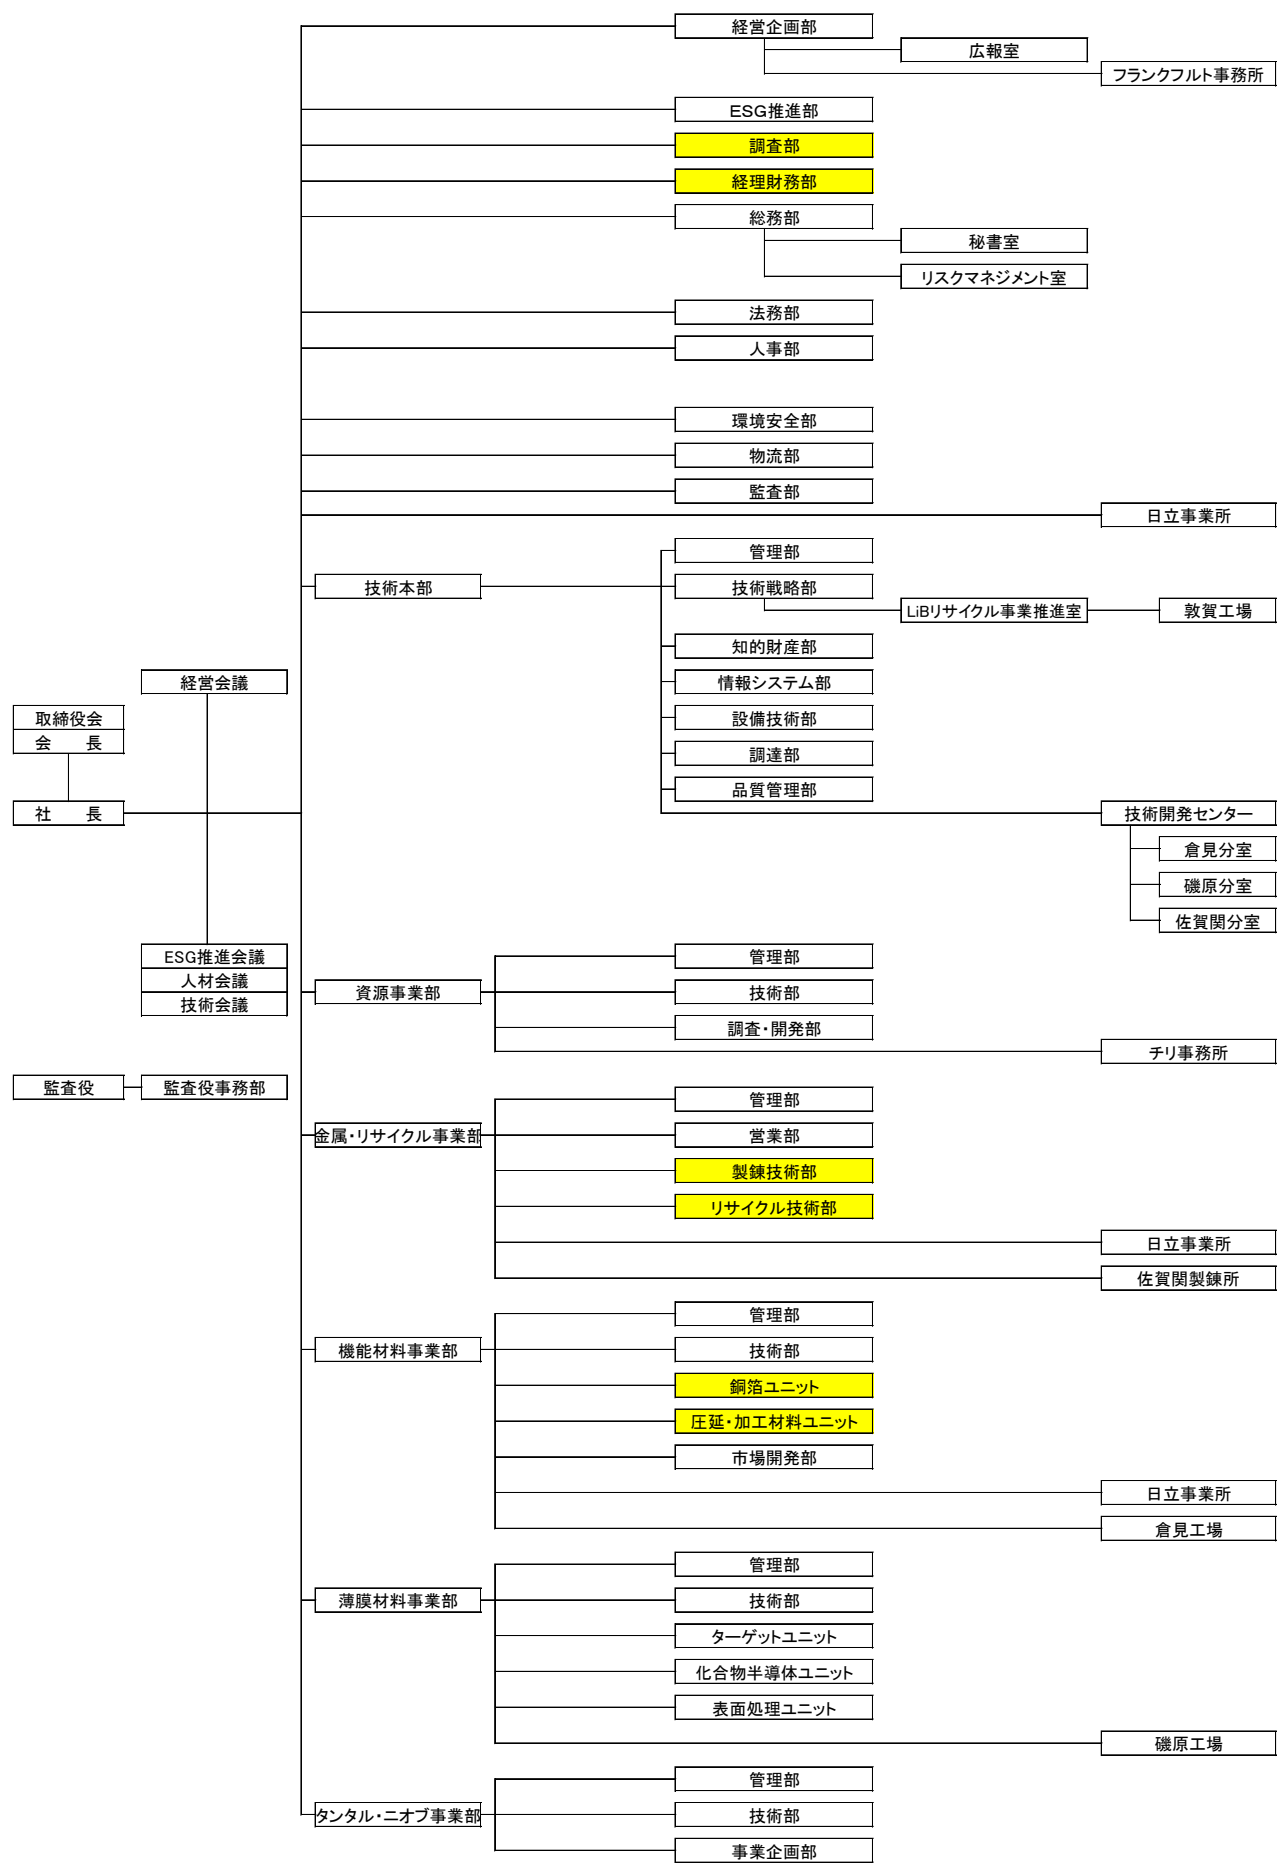

資料 JX 金属組織図 新旧対比表

現行 (2021年2月26日現在)

改正後 (2021年4月1日)